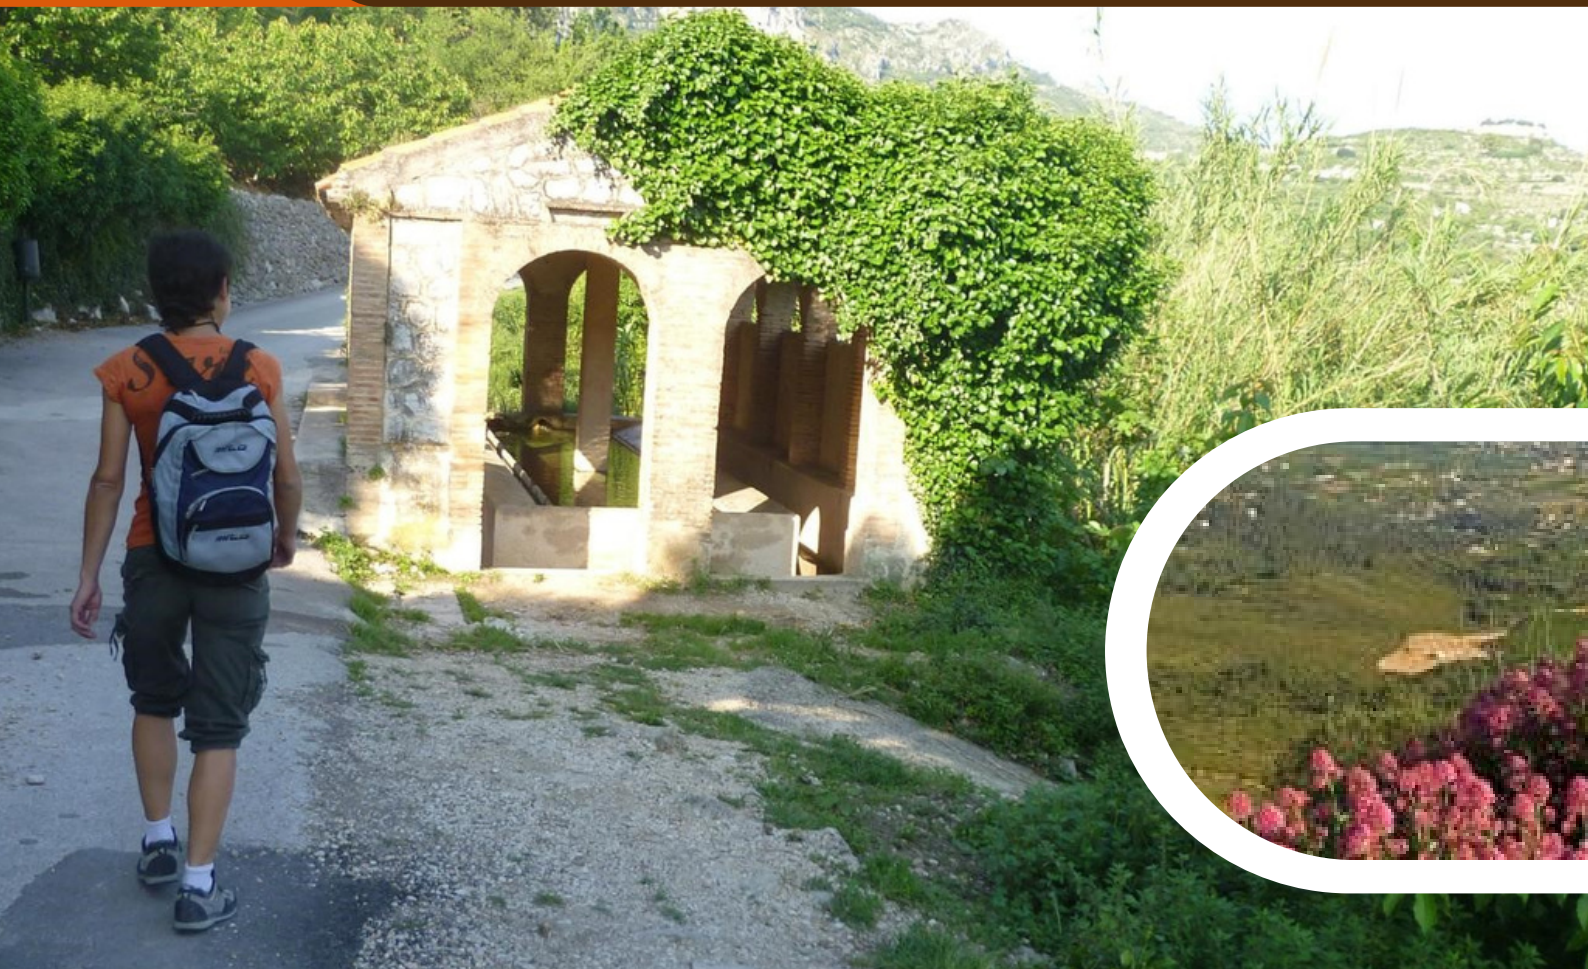

RUTA BOTÁNICA LA VALL DE LAGUAR

10 DE MARZO
2024

PRECIO

MAYORES: 10€ FEDERADOS/AS - 21€ NO FEDERADOS/AS
MENORES: 0€ FEDERADOS/AS - 7€ NO FEDERADOS/AS

FLEIX BENIMAURELL. RUTA CIRCULAR
RECORRIDO 7 KM - 4H APROX.
DESNIVEL +/-200M