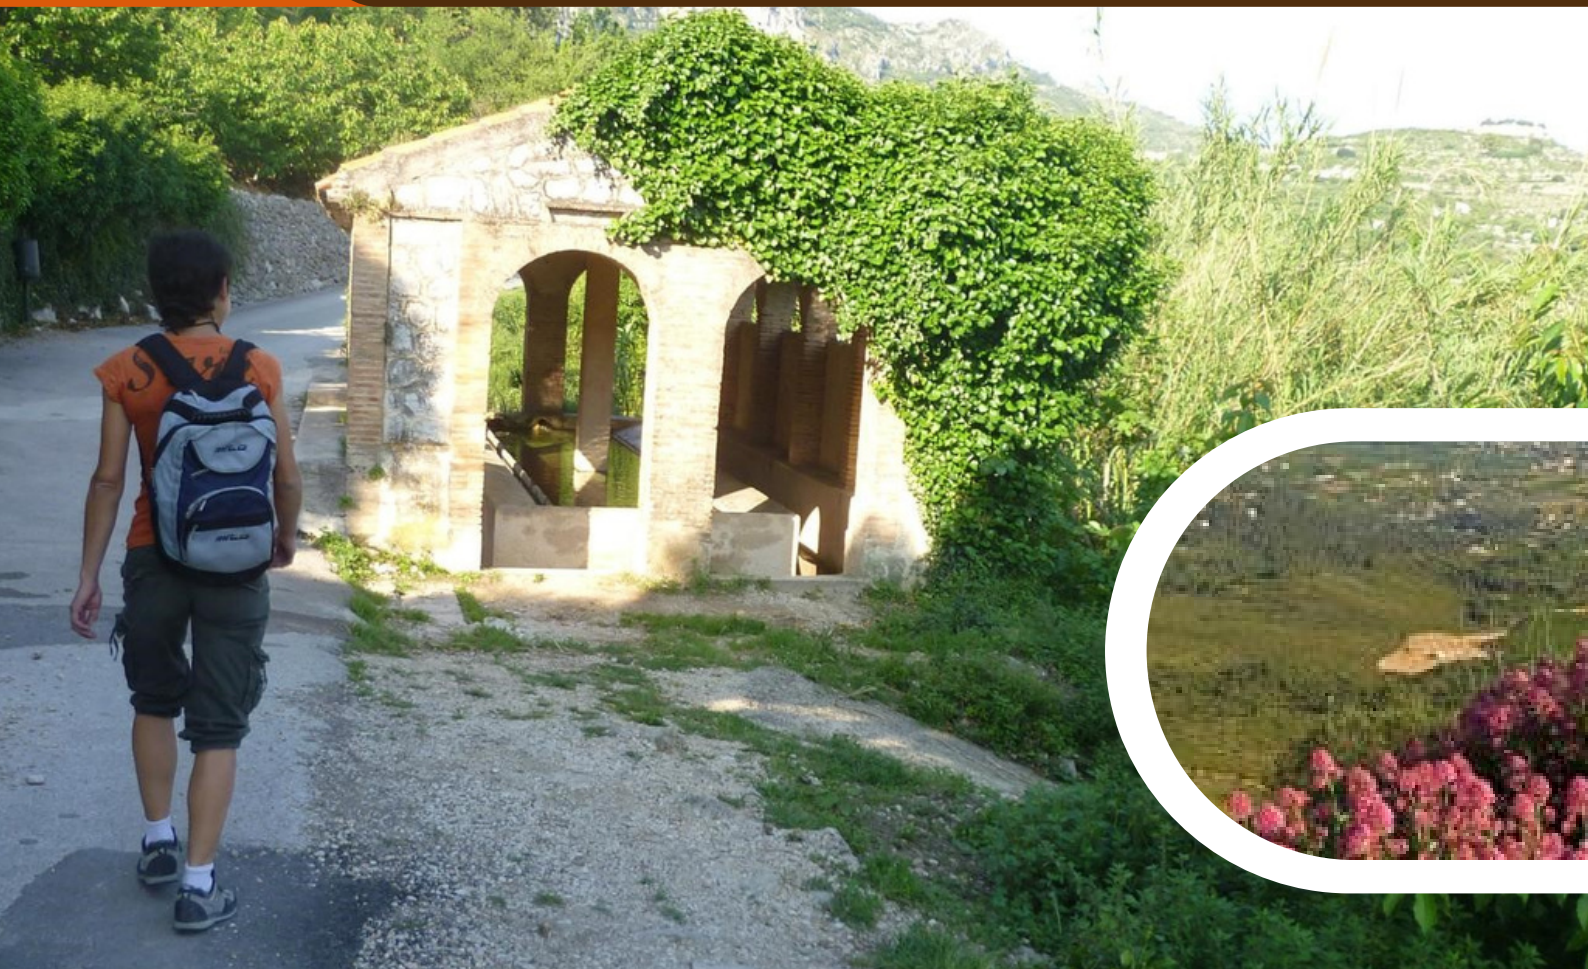

# RUTA BOTÁNICA LA VALL DE LAGUAR

10 DE MARZO  
2024

PRECIO

MAYORES: 10€ FEDERADOS/AS - 21€ NO FEDERADOS/AS  
MENORES: 0€ FEDERADOS/AS - 7€ NO FEDERADOS/AS

FLEIX BENIMAURELL. RUTA CIRCULAR  
RECORRIDO 7 KM - 4H APROX.  
DESNIVEL +/-200M