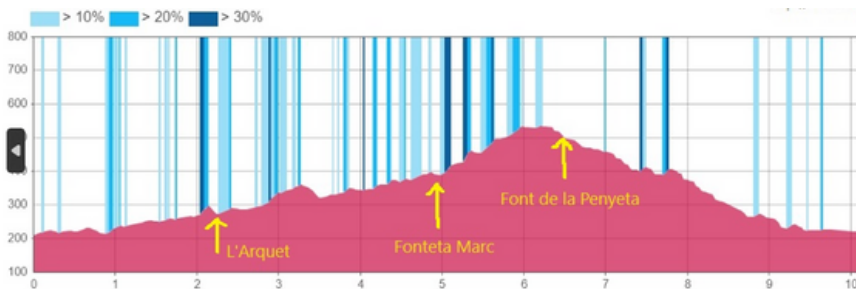

DADES DE LA RUTA

[HTTPS://CUTT.LY/UWX0EXHZ](https://cutt.ly/uwx0exhz)

RUTA CIRCULAR

DISTÀNCIA : 10 KM DESNIVELL 500 +/-

LLOGS D'INTERÈS

[HTTPS://CUTT.LY/RWXORZPW](https://cutt.ly/rwxorzpw)

MANUAL DE BONES PRÀCTIQUES MEDIAMBIENTALS

[HTTPS://CUTT.LY/SWX70G3T](https://cutt.ly/swx70g3t)

DIA DEL SENDERISTA CASTELLÓ

FONDEGUILLA 28 D'ABRIL

**TANCAMENT INSCRIPCIONS:
24 D'ABRIL DE 2024**

PUNT D'EIXIDA: PLAÇA DE L'AJUNTAMENT ALFONDEGUILLA

**MÉS INFORMACIÓ:
VOLTAALTERME@GMAIL.COM**

**HORARI
8:00 -13:00H**

**DISTÀNCIA
10 KM 500M+**

**PREU:
FEDERATS: 10€
NO FEDERATS: 17€
MENORS FEDERATS: 0€
MENORS NO FEDERATS: 7€**