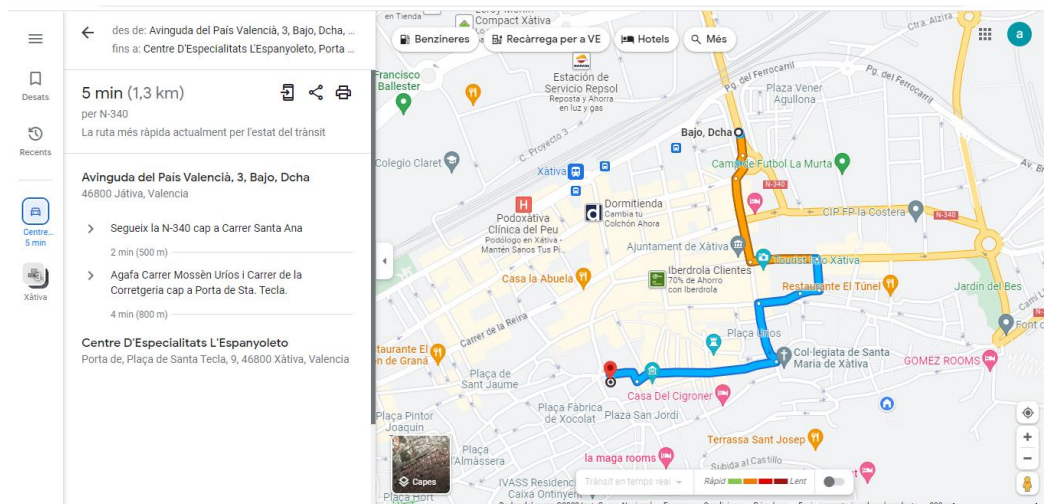

Adreça: Porta de, Plaça de Santa Tecla, 9, 46800 Xàtiva, Valencia

<https://maps.app.goo.gl/cdx5yGM3yNJuwjQ47>

Breus indicacions per arribar-hi:

Es tracta de l'aparcament del Centre d'Especialitats de L'espanyoletto situat en:

Porta de Plaça de Santa Tecla, 9 46800 Xàtiva, Valencia

Si veniu de València o del les Comarques del Nord per la N330:

Si veniu de les comarques del Sud, per l'entrada de Novetlè:

Si veniu de cap altre lloc, pregunteu per l'ambulatori de l'espanyoletto.