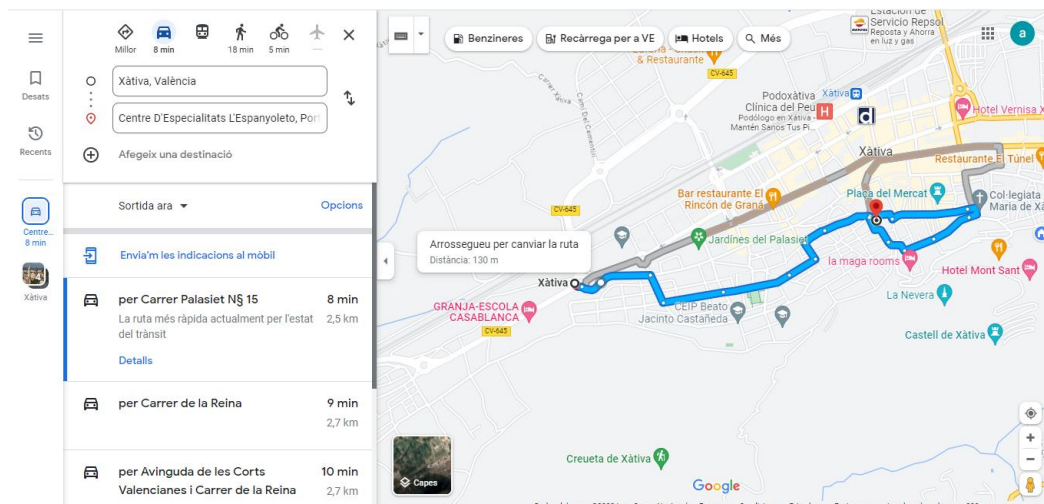

Adreça: Porta de, Plaça de Santa Tecla, 9, 46800 Xàtiva, Valencia

<https://maps.app.goo.gl/cdx5yGM3yNJuwjQ47>

Breus indicacions per arribar-hi:

Es tracta de l'aparcament del Centre d'Especialitats de L'espanyoletto situat en:

Porta de Plaça de Santa Tecla, 9 46800 Xàtiva, Valencia

Si veniu de València o del les Comarques del Nord per la N330:

Si veniu de les comarques del Sud, per l'entrada de Novetlè:

Si veniu de cap altre lloc, pregunteu per l'ambulatori de l'espanyoletto.