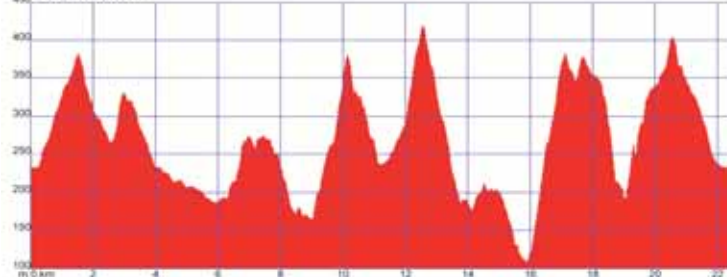

EL CAMÍ DELS BANDOLERS

Primera prova puntuable per al Campionat de la Lliga de Carreres per Muntanya FEMECCV 2015

Punts d'avituellament

1. 1 Camí de la Garganteta – Líquit. **km 5.06**
2. 2 Racó dels Cegos. Líquit-sòlid. **km 11.01**
3. 3 Tunel AP-7. Líquit-sòlid. **km 15.73**
4. 4 Camí del Murteret-Tossal de la Creu. Líquit-sòlid. **km 19.98**
5. 5 Meta. Líquit-sòlid. **km 22,1**

Punts control de pas

1. 1 Tossal de l'Aspre - **km 1,547**
2. 2 Alt de la Costera - **km 2,968**
3. 3 Tossal del Moro - **km 10,66**
4. 4 Alt del Serrillar - **km 12,43**
5. 5 Tossal de Jacinta (P. Blanques) - **km 16,877**
6. 6 Cova de la Garganta - **km 19,229**
7. 7 Tossal de la Creu - **km 20,221**

3ª CURSA EL CAMÍ DELS BANDOLERS - SENIJA (25-01-2015) - Recorrido General				
	Pto Km	UBICACION	Tiempo 1ª	T. último
SALIDA	0	Plaça de l' Ajuntament	0:00	0:00
CP-1	1,547	Tossal de l'Aspre	0:07	0:15
CP-2	2,968	Alt de la Costera	0:15	0:30
AVL-1	3,066	Camí de la Garganteta	0:25	0:50
CP-3	7,34	Tossal del Moro	0:35	1:13
CP-4	10,066	Tossal del Moro	0:50	1:40
AVLS-2 - Punto de Corta	11,011	Racó dels Cegos	0:55	1:50
CP-5	12,43	Alt del Serrillar	1:02	2:04
AVLS-3	15,727	Tunel AP-7 (principio Tossal Jacinta)	1:18	2:37
CP-6	16,877	Tossal de Jacinta (P. Blanques)	1:24	2:48
CP-7	19,229	Cova de la Garganta	1:36	3:12
AVLS-4	19,98	Camí del Murteret	1:40	3:20
CP-8	20,221	Tossal de la Creu	1:40	3:23
META AVL-5	22,06	Plaça de l' Ajuntament	1:50	3:40

3ª CURSA EL CAMÍ DELS BANDOLERS - SENIJA (25-01-2015) - Recorrido Juvenil				
	Pto Km	UBICACION	Tiempo 1ª	T. último
SALIDA	0	Plaça de l' Ajuntament	0:00	0:00
CP-1	1,547	Tossal de l'Aspre	0:07	0:15
CP-2	2,968	Alt de la Costera	0:15	0:30
AVL-1	3,066	Camí de la Garganteta	0:25	0:50
CP-3	7,34	Tossal del Moro	0:35	1:13
Devió Cursa Juvenil	8,964	Puerto AP-7 - Mallada Verda	0:45	1:30
CP-4	9,924	Cova de la Garganta	0:50	1:40
AVLS-4	10,47	Camí del Murteret	0:52	1:45
CP-8	10,706	Tossal de la Creu	0:54	1:48
META AVL-5	12,341	Plaça de l' Ajuntament	1:05	2:05

**informació www.margallo-benissa.es
inscripcions www.mychip.es**