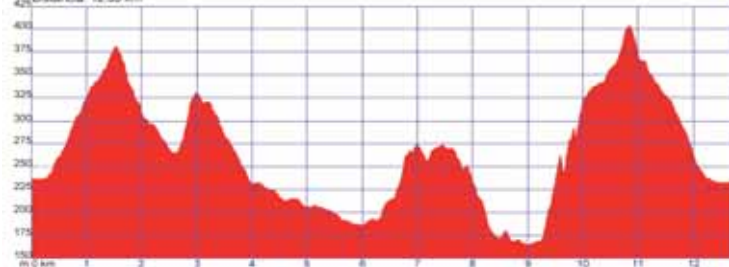

Cursa para Categoría Juvenil
Organiza: Club de Muntanya Margallo de Benissa - Ajuntament de Senija - FEMECCV
Altura Màxima [428] mts, Altura Mínima [108] mts, Desnivell + [1.146] mts, Desnivell - [1.372] mts
Distància: 12,55 km