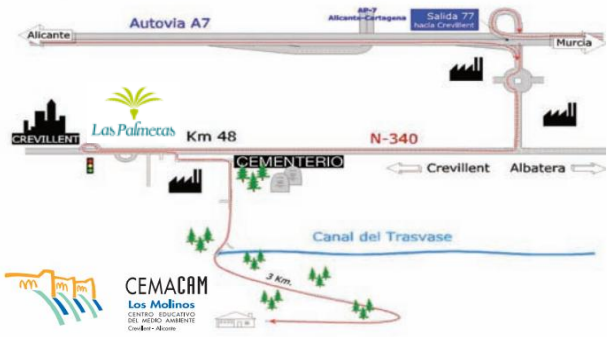

CROQUIS DE ACCESO AL CEMACAM LOS MOLINOS

Salida y meta desde el CEMA (centro medio ambiente) Los Molinos en Crevillent
Posibilidad de dormir allí gratuitamente en cabañas de madera o tienda campaña.

Cuatro avituallamientos líquidos y sólidos en el recorrido de la prueba más avituallamiento final en la zona de meta