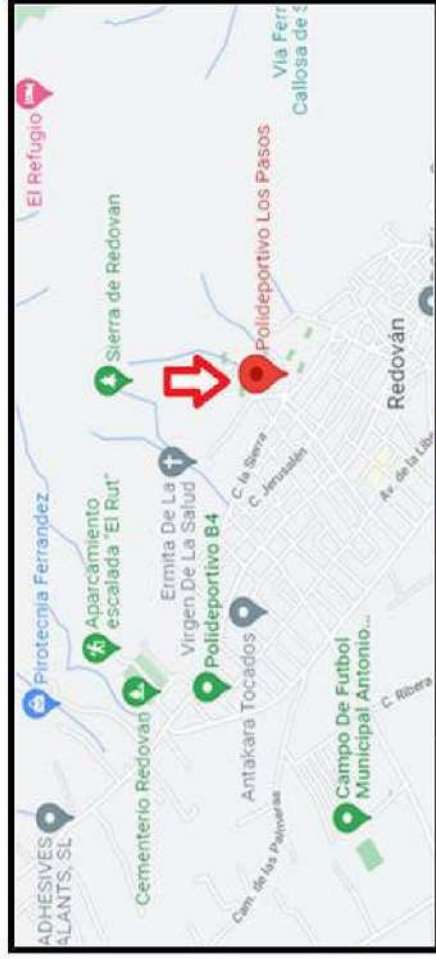

SALIDA 541

A-7

Redován

Albatera

MURCIA

ALICANTE

AUTOVÍA A-7