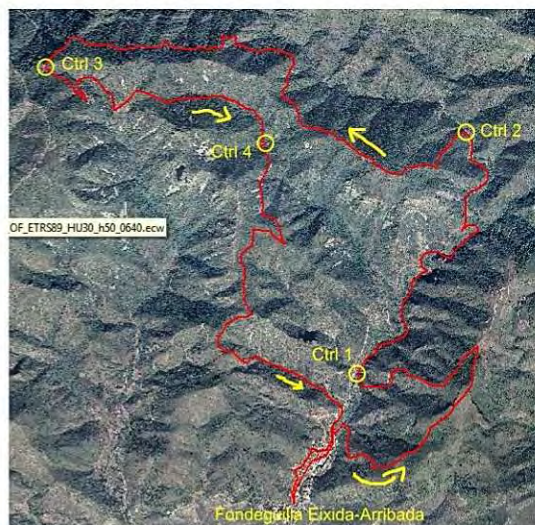

Diumenge 14 de febrer

08:00 Lliurament de dorsals (DNI i llicència)
08:40 Control de dorsals
09:00 Eixida cursa absoluta
09:15 Eixida cursa cadets i júnior.
13:30 Tancament de meta
13:30 Lliurament de premis

Categories - Homes i dones

CADET 15, 16 i 17 anys.
JÚNIOR 18, 19 i 20 anys.
ABSOLUTA des dels 21 anys

Subcategories - Homes i dones

PROMESA 21,22 i 23 anys.
VETERANA de 40 a 49 anys.
MÀSTER des de 50 anys.

Anys acomplits l'any de referència.
Trofeu als 3 primers de cada categoria.
-3 primers locals (homes i dones)
Regal de Tapacolls SportHG per a tots els participants.

Inscripcions en:

Extracte del reglament:

Només per a corredors amb llicència FEDME.
No està permès l'ús de bastons.
Imprescindible presentar el DNI i la targeta federativa a l'hora de recollir el dorsal.
La llicència es quedarà en possessió de l'organització fins que s'acabe la prova.
Els menors d'edat hauran de presentar l'autorització paterna (disponible a la web de mychip)
Serà imprescindible la presència dels 3 primers classificats a l'entrega de premis
Dutxes a les piscines municipals.
Qualsevol situació no prevista al reglament serà resolt per acord de l'organització i l'equip arbitral.

Aquesta prova està homologada per la FEMECV i es regularà pel reglament de curses per muntanya de la FEMECV.
L'equip arbitral serà l'encarregat de fer complir el reglament.

Recorregut Cursa absoluta

Perfil Cursa absoluta 21.000 i 1.500+

Avituallaments

Cursa absoluta

km 5 líquid
Km 8.5 líquid i sòlid
km 13.5 líquid
Km 16.5 líquid i sòlid